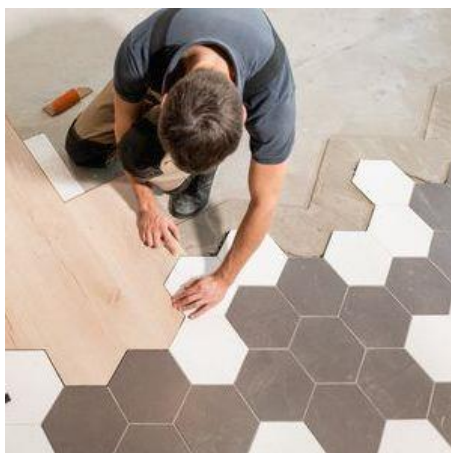

[En savoir plus ...](#)

MAGAZINE CARRELAGE ROMAND

Sortie du numéro 2-2022

Ne manquez pas l'adieu ému et anecdotique de Marc Daenzer qui remet le flambeau de la présidence du GVC à Laurent Pasche.

Découvrez « L'îlot du Léman », véritable bijou architectural au cœur de Martigny.

[En savoir plus ...](#)

CLUB DES MAÎTRES CARRELEURS

Fondé cette année par la FeRC, le Club des Maîtres carreleurs s'agrandit de jour en jour.

C'est l'occasion d'échanger entre passionnés du métier, d'avoir un accès gratuit aux documents techniques, de participer à diverses manifestations proposées en cours d'année.